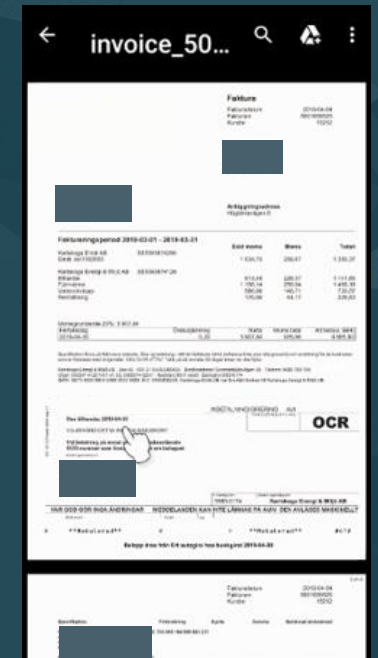

Selvbetjeningsportal og app til Xellent

- En verden af web-ap'ier.
- Kunde app - eksempler fra svensk kunde.

- [Selvbetjeningsportal til D365](#)