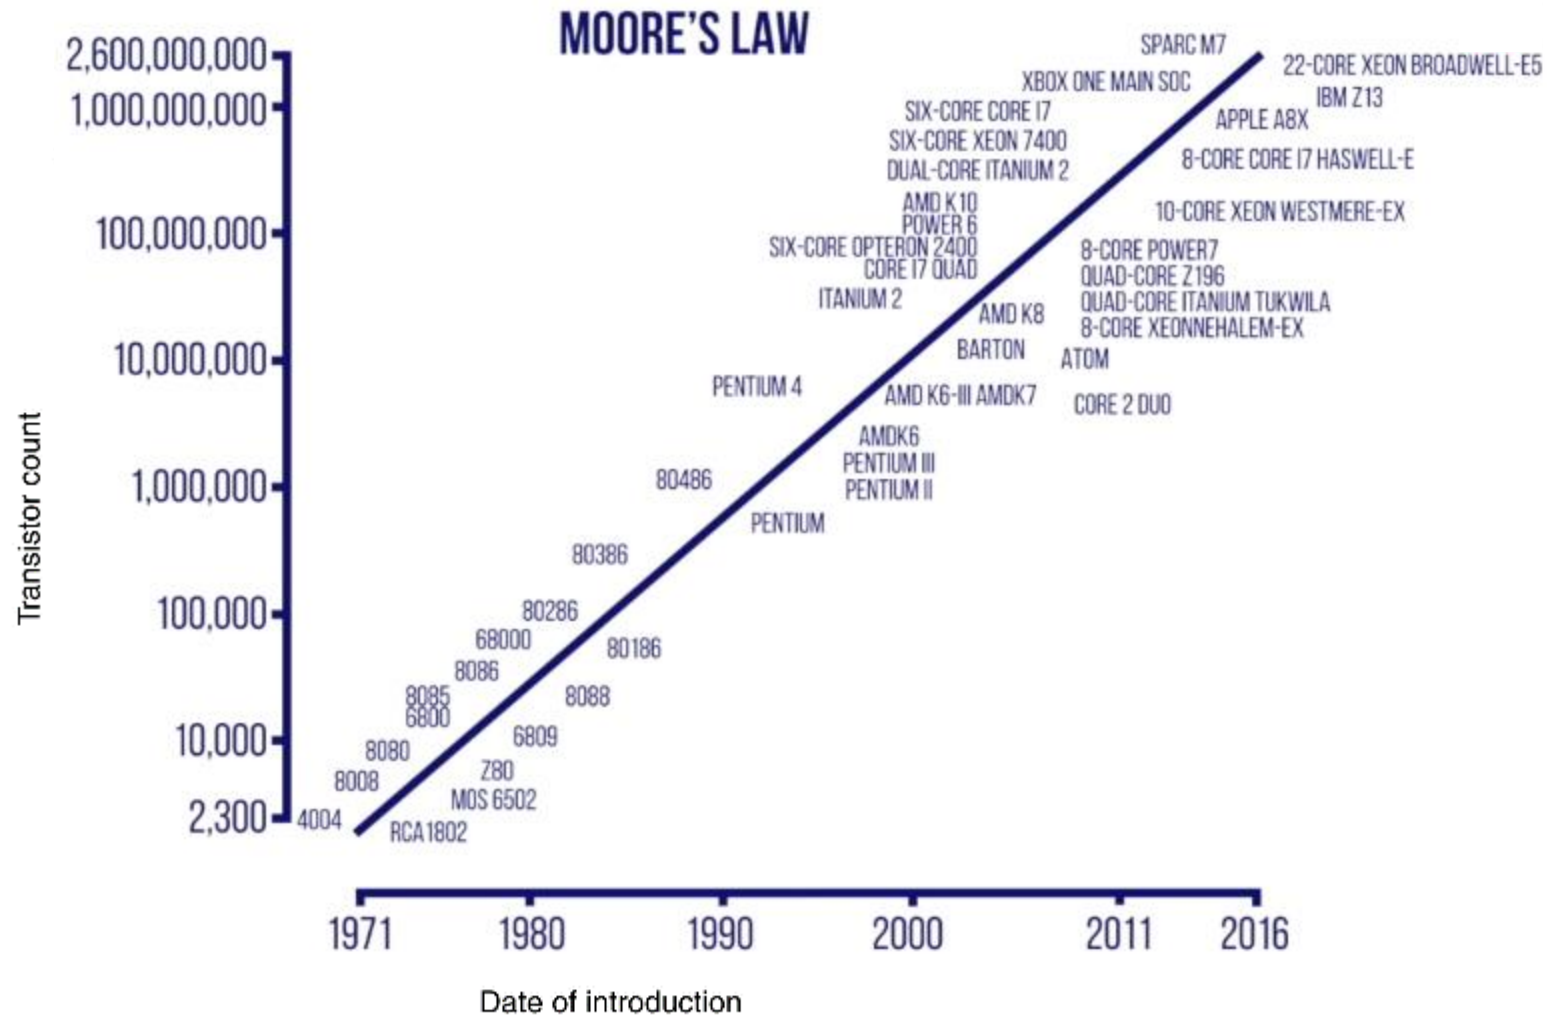

Velkommen til

ASPECT4 Day
2017

4

40 år med uafbrudt digital eksponentiel vækst

- har skabt en række paradigmeskift

En vanvittig udvikling!

1977: Cray-1

133 megaflops
8 Mb memory
7 m²
US\$ 8.86 million

2017: Apple iWatch 3

Several gigaflops
16 Gb memory
12,8 cm²
US\$ 399

En vanvittig udvikling!

GPS, GLONASS, Galileo, and QZSS

Accelerometer

Barometric altimeter

Gyroscope

Water resistant 50 meters¹