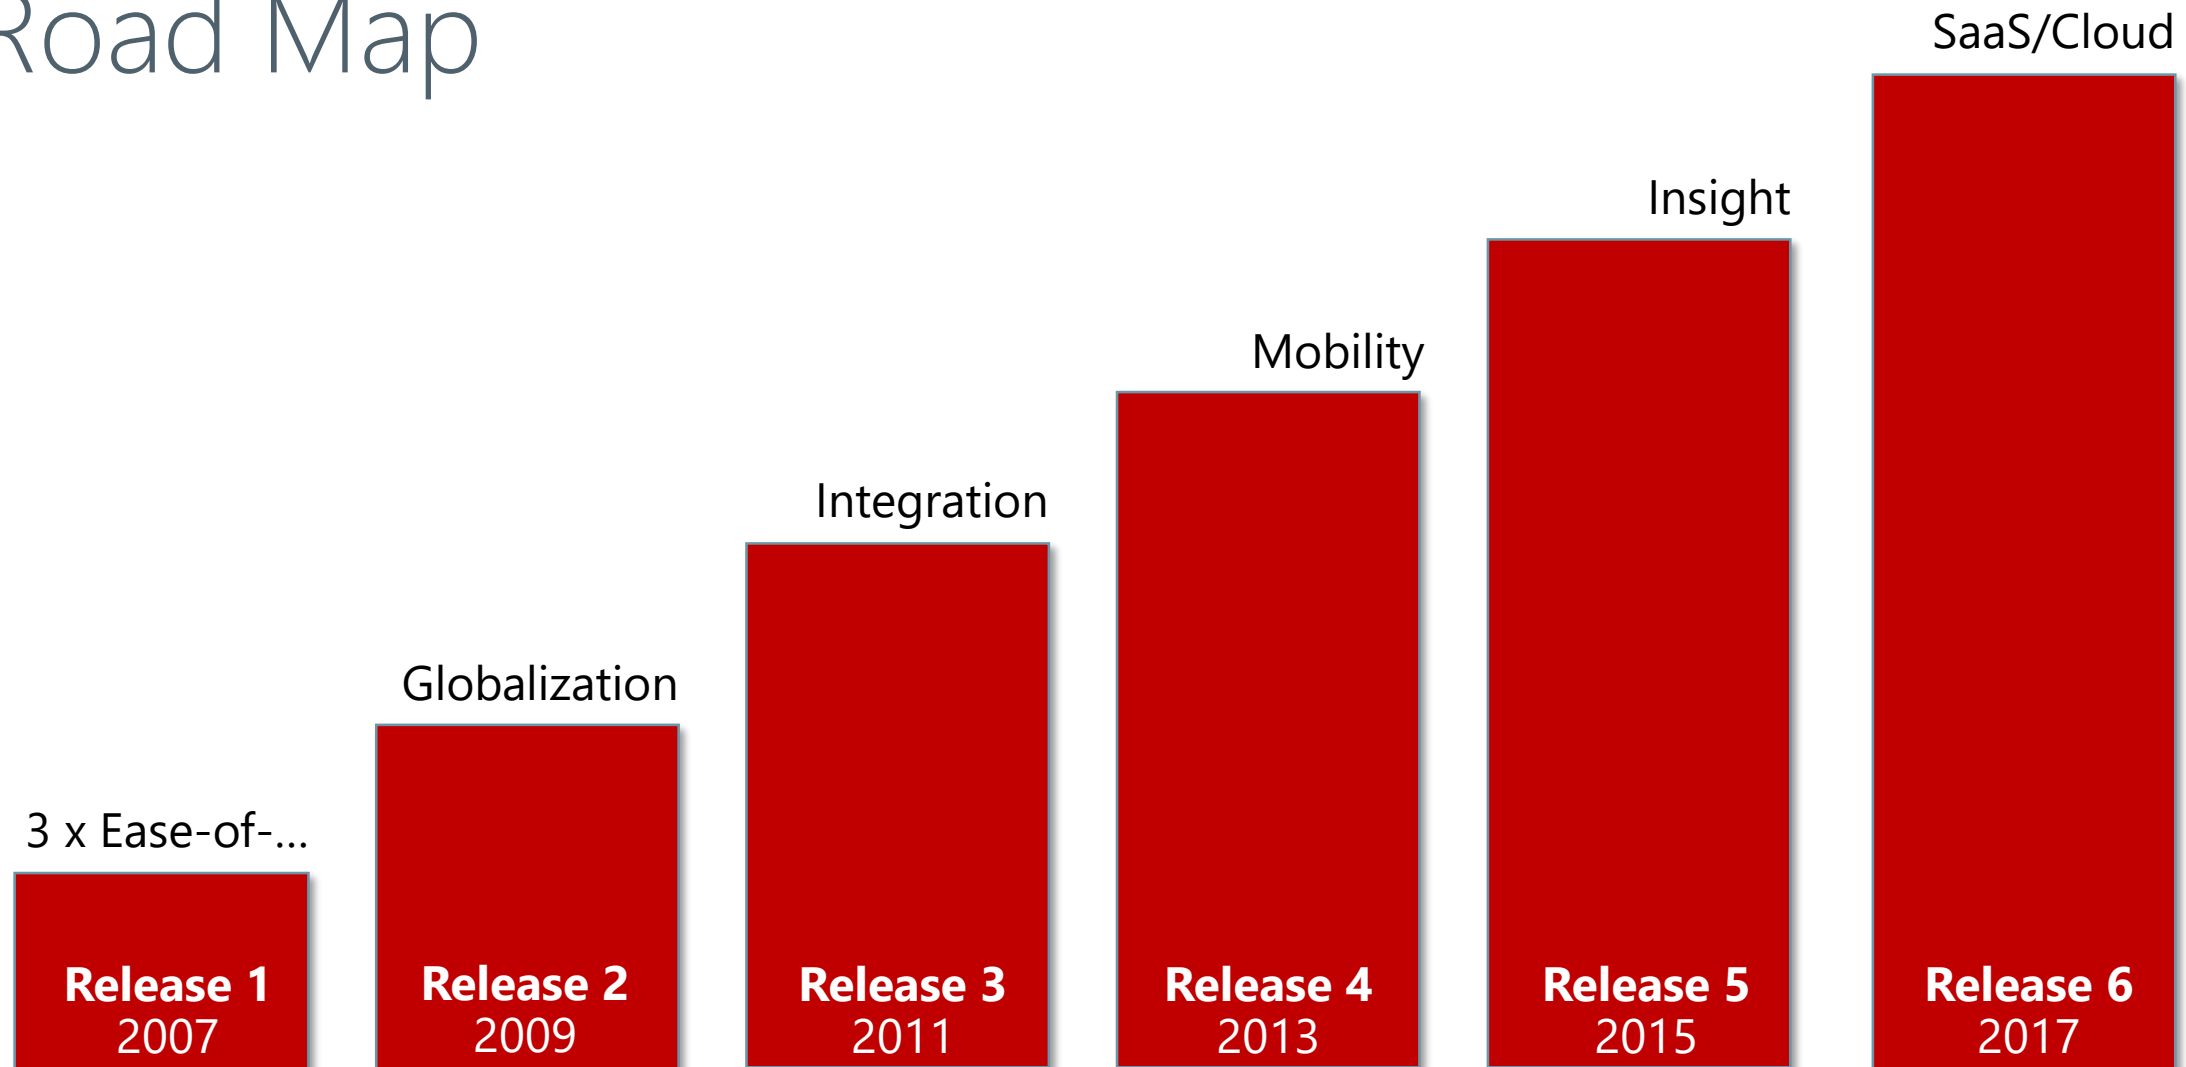

4

Principper

- Skab en skarp opdeling mellem brugergrænseflade (*Engagement Platform*) og bagvedliggende services (*Service Platform*)
- "Mød brugeren, hvor han/hun er" gennem tilbud om flere forskellige *Engagement Platforme*
- Benyt *Unified User Interface* til
 - at skabe dels genkendelighed og ubesværet skift mellem platforme
 - at gøre brug af den specifikke platforms særlige kendetegn
- Anvend *Centralized Services*, hvor backend platformen ikke blot håndterer forretningslogik, men også en rigtig stor del af præsentationslogikken