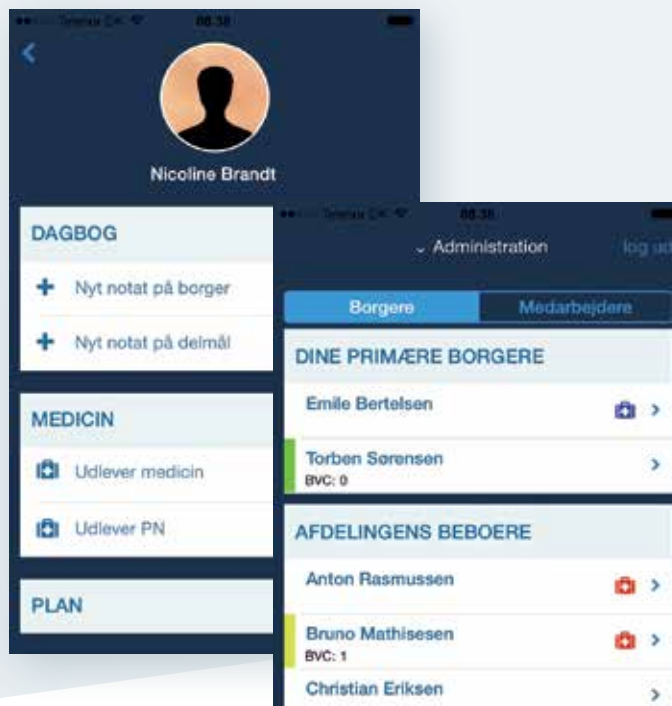

Lev nemmere op til dokumentationskrav

Bosted Mobile gør det lettere for dig at leve op til gældende dokumentationskrav og gør dig i stand til at spare tid. Vel at mærke tid, der ofte er gået med ellers uproduktive gøremål som fx at finde og tænde en pc, logge på, navigere frem til de pågældende menuer samt foretage og bekræfte dine valg.

Spar tid på tastearbejde og brug flere ressourcer på borgerne

Bosted Mobile gør dig i stand til at spare adskillige timer på en ganske almindelig arbejdsuge. Det giver dig overskud til at bruge mere tid sammen med borgerne og på at løse dine egentlige arbejdsopgaver.

Bosted Mobile er let at installere, kan anvendes af registrerede brugere af Bosted System og er en meget omkostningsbesparende løsning, som hurtigt betaler sig selv hjem i form af markante tidsbesparelser.

EG Bosted Mobile

Funktioner

Bosted Mobile understøtter iOS og Android tablets og smartphones, integrerer umiddelbart til EG Bosted System og giver nem, mobil adgang til følgende moduler:

- Dagbog inklusive Indikator
- Medicinudlevering, både receptpligtig og PN
- Plan, hvor du kan læse om planer, herunder mål og delmål.

It-løsninger, der styrker din forretning og matcher din branche

EG er blandt Skandinaviens førende leverandører af it-løsninger, der skaber forretningsmæssig værdi for både små og store virksomheder. Vi har mere end 1.800 medarbejdere, som med deres viden og brancheindsigt bidrager til produktivitetsforbedringer hos vores kunder i Danmark, Norge og Sverige.

Kontakt EG Team Online på

tlf. 6617 7313 eller eg@eg.dk.

Læs mere på www.eg.dk/bosteder.

Adding value to business