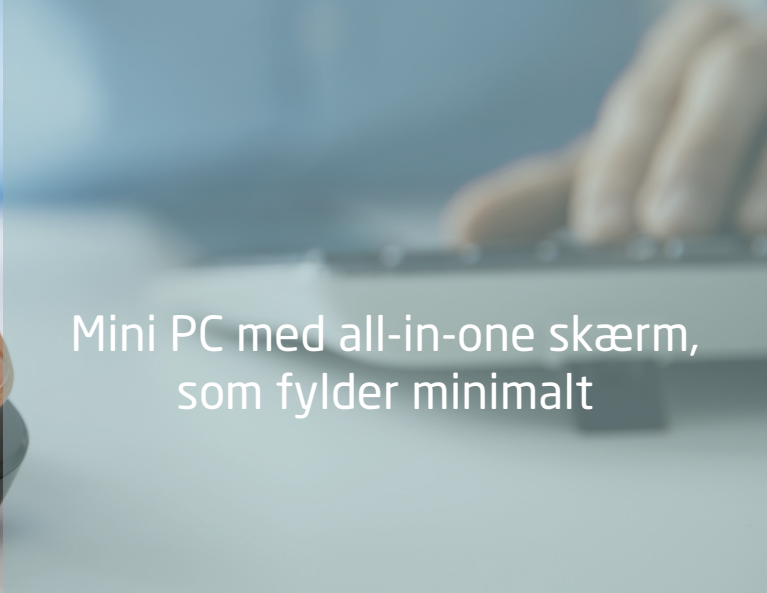

Mini PC med all-in-one skærm,  
som fylder minimalt

### Arbejdsstation

Professionel PC. Mini PC med indbygget SSD harddisk, der sikrer en hurtig opstart og drift. PC'en er støjsvag, og kombineret med sin minimale størrelse er det muligt diskret at placere den eksempelvis under bordpladen, bag på skærmen eller stående på bordet. Ledningsbaseret mus og tastatur er inkluderet. Med Microsoft Windows 11 Professional.

### Lenovo 24" skærm

Smart all-in-one 24", hvor Mini PC'en placeres bag på skærmen, så det fylder minimalt på skrivebordet.

Størrelse (D x H x B):  
65,30 x 367,63 x 539,80 mm.

Ønskes en større skærm, fås skærmen også i størrelsen 27".