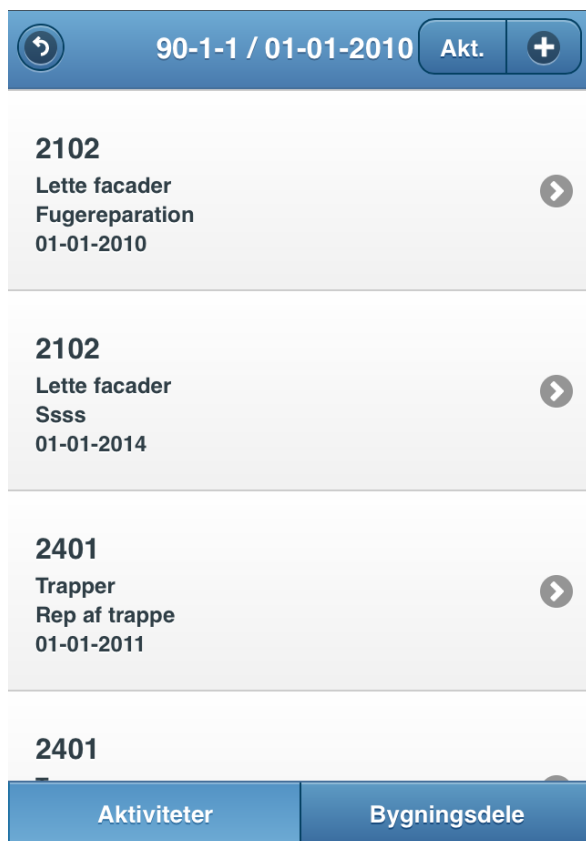

Let's go further

EG Bolig Mobil app – Bygningsgennemgang

– tag aktiviteterne med på tur

Aktivitetsoversigt på smartphone

Bygningsgennemgang – se, rediger og opret aktiviteter

Nu kan du tage bygningsdele samt oprettede aktiviteter fra Drift og vedligehold med ud på jeres årlige områdegennemgang. App'en kan anvendes på både smartphone og tablet.