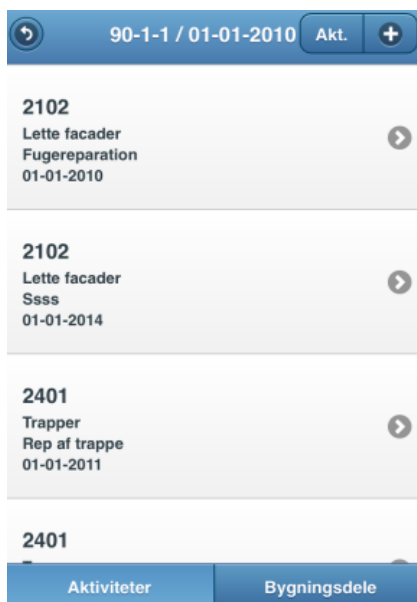

# EG Bolig Mobil app - Bygningsgennemgang

- tag aktiviteterne med på markvandringen

## Bygningsgennemgang

Med EG Boligs Bygningsgennemgang i EG Bolig Mobil app'en har du drift og vedligeholdelsesplanerne med på markvandringen på din tablet eller iPad.

Nye aktiviteter og ændringer fra bygningsgennemgangen registreres i app'en undervejs.