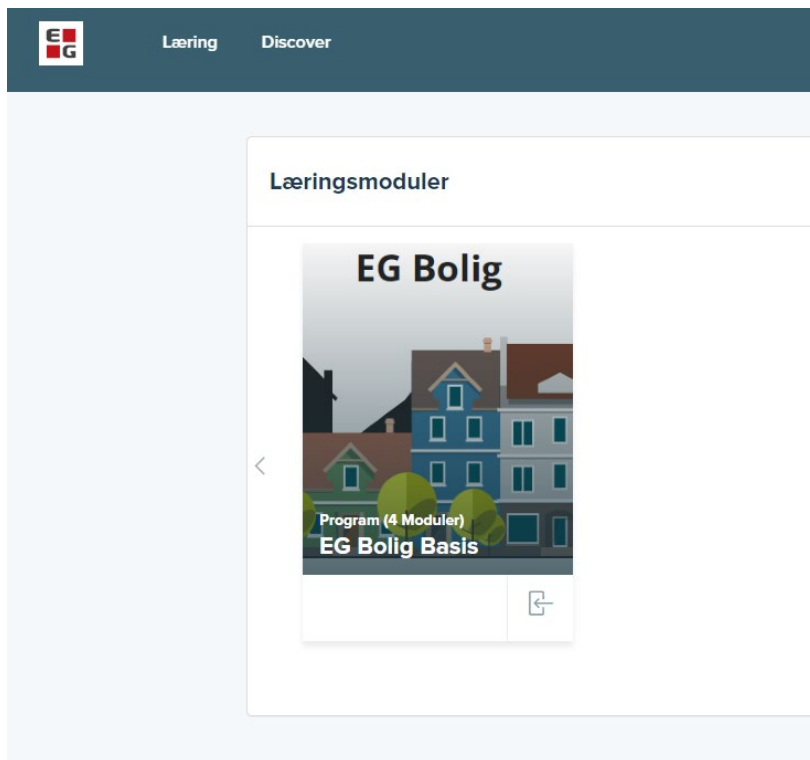

Aktivering af EG Academy

Du har fået tilsendt en invitation til EG Academy med læringsvideoer til brug for EG Bolig Basis.

For at starte aktiveringen klikker du på knappen 'Aktiver'.

The image shows a screenshot of an email interface. At the top, the sender is identified as 'system@eloomi.com' with a blue profile icon. The email content is displayed on a dark blue background. It features a header image of a man with glasses working on a laptop. Below the image, the text reads: 'Velkommen til EG Academy', 'Kære [redacted]', 'Du vil nu blive oprettet som bruger på vores e-learningportal.', 'Du kan tilgå portalen når som helst fra den enhed du ønsker, hvad enten det er en smartphone, tablet eller PC.', 'Du skal starte med at aktivere din konto og vælge dit kodeord. Det gøres nemt ved at klikke på følgende knap/link.', and a blue button labeled 'Aktiver' with a red arrow pointing to it. The email concludes with 'Når du har aktiveret din bruger, vil du have adgang til portalen.' and 'Venlig hilsen EG Academy'. At the bottom, it says 'Powered by EG Academy | All Rights Reserved'.

Jeg accepterer indholdet i følgende erklæring
[Persondatapolitik](#)

Aktiver bruger

Du er nu i gang og kan klikke på 'EG Bolig' billedet for at tilgå de videoer som er tilgængelige.

Du logger ud af EG Academy igen, ved at klikke på personikonet yderst til højre på menulinjen.