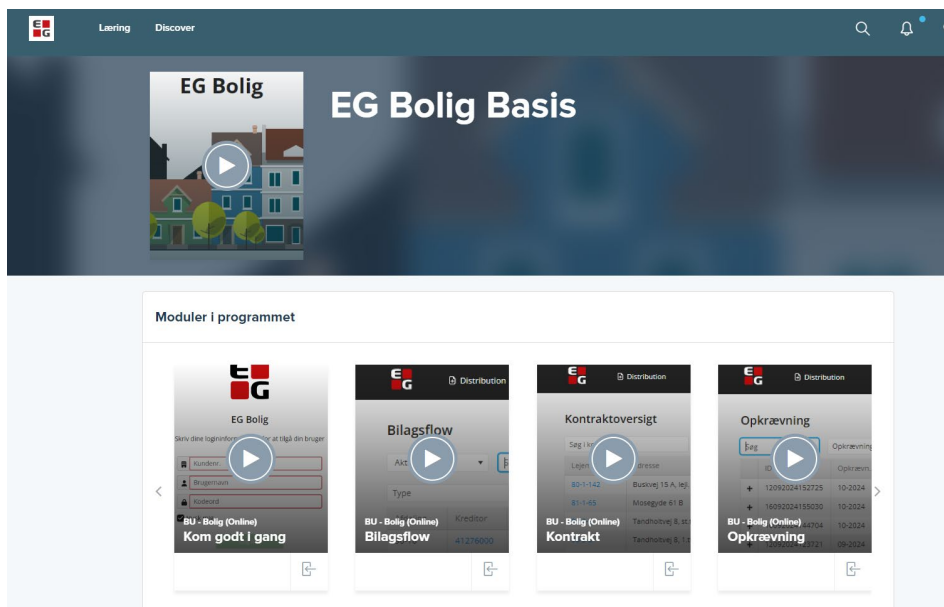

Aktivering af EG Academy

Du har fået tilsendt en invitation til EG Academy med læringsvideoer til brug for EG Bolig Basis.

For at starte aktiveringen klikker du på knappen 'Aktiver'.

The image shows a screenshot of an email interface. At the top, the sender is identified as 'system@eloomi.com' with a blue profile icon. The email content is displayed on a dark blue background. It features a header image of a man with glasses working on a laptop. Below the image, the text reads: 'Velkommen til EG Academy', 'Kære [redacted]', 'Du vil nu blive oprettet som bruger på vores e-learningportal.', 'Du kan tilgå portalen når som helst fra den enhed du ønsker, hvad enten det er en smartphone, tablet eller PC.', 'Du skal starte med at aktivere din konto og vælge dit kodeord. Det gøres nemt ved at klikke på følgende knap/link.', and a blue button labeled 'Aktiver' with a red arrow pointing to it. The email concludes with 'Når du har aktiveret din bruger, vil du have adgang til portalen.' and 'Venlig hilsen EG Academy'. At the bottom, it says 'Powered by EG Academy | All Rights Reserved'.

Jeg accepterer indholdet i følgende erklæring
[Persondatapolitik](#)

Aktiver bruger

Du er nu i gang og kan klikke på 'EG Bolig' billedet for at tilgå de videoer som er tilgængelige.

Du logger ud af EG Academy igen, ved at klikke på personikonet yderst til højre på menulinjen.